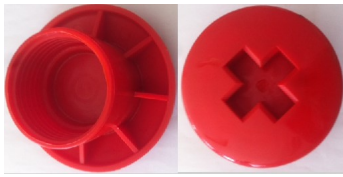

SAHER TAPON HELICE TIFONE ROJO (Ref.SAH6510)

SAH6510.jpg

SAHER TAPON HELICE TIFONE ROJO (Ref.SAH6510, TFD745042, TF-D745.042)

Calificación: Sin calificación

Precio

2-3 Days

[Haga una pregunta sobre este producto](#)