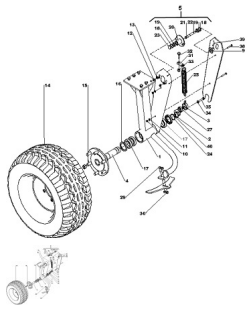

## SOLA KIT RUEDAS LATERALES NEUM (Ref.MUS7009 )

MUS7009.jpg

SOLA KIT RUEDAS LATERALES NEUM (Ref.MUS7009, CO-101302, EQ-101302)

Para Neumasem.

Calificación: Sin calificación

**Precio**

*On Order*

[Haga una pregunta sobre este producto](#)