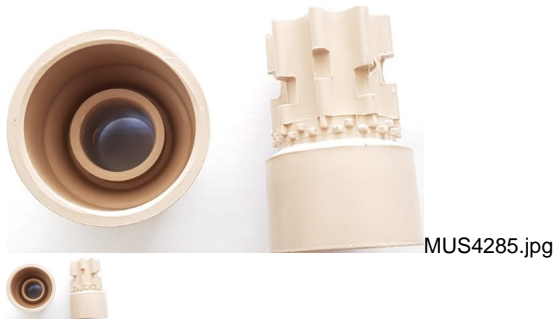

## SOLA RODILLO SIMIENTE PL040201 (Ref.MUS4285 )

SOLA RODILLO SIMIENTE PL040201 (Ref.MUS4285, PL-040201, PL040201)

Calificación: Sin calificación

**Precio**

Precio base con impuestos 14,57 €

Precio de venta 14,57 €