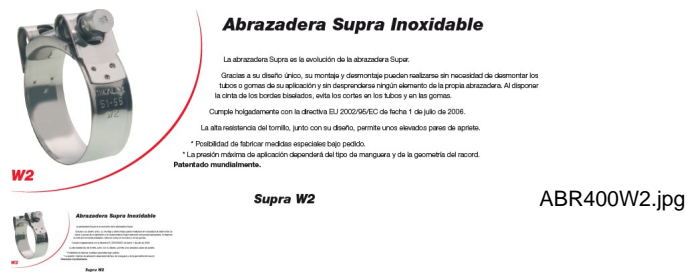

ABRAZADERA SUPER 37-40 W2 (Ref.ABR40036040)

ABRAZADERA SUPER 37-40 W2 (Ref.ABR40036040, 8426241143450, 03019100)

Cinta y guía: Acero inoxidable DIN1401

Alta resistencia del tornillo, permite un par de apriete max 13Nm.