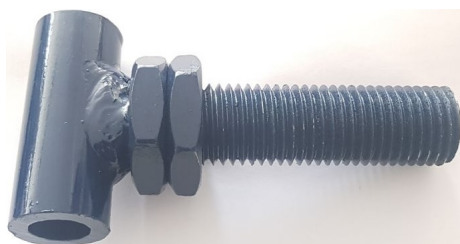

## AGR.TENSOR MUELLE C-40X40 (Ref.AGR7800 )

AGR7800-5.jpg

AGR.TENSOR MUELLE C-40X40 (Ref.AGR7800, , )

Calificación: Sin calificación

**Precio**

*On Order*

\*\*\*\*\*

[Haga una pregunta sobre este producto](#)