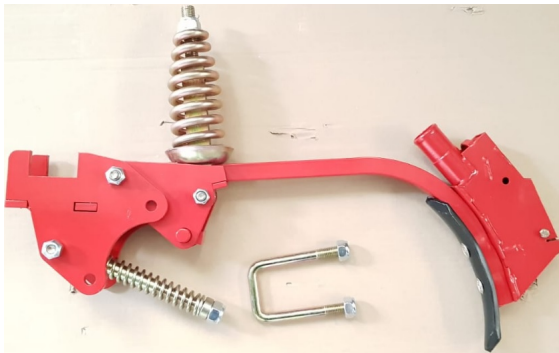

## AGU.CONJ.BRAZO BORRAH.SEMBRAD. (Ref.AGU1351 )

AGU1351.jpg

AGU.CONJ.BRAZO BORRAH.SEMBRAD. (Ref.AGU1351, 1298, )

Conjunto brazo borrahuella para sembradora.

Calificación: Sin calificación

**Precio**

Precio base con impuestos 272,25 €