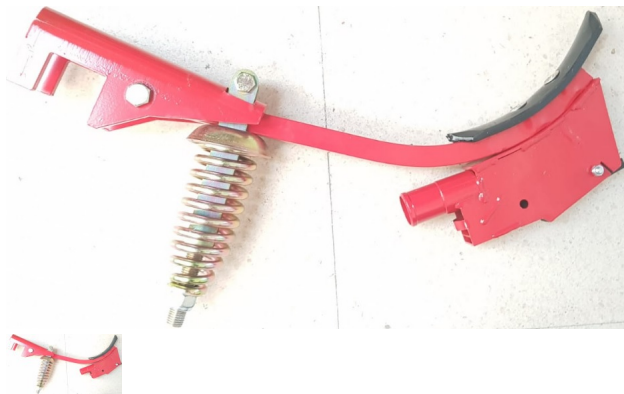

AGU.CONJUNTO BRAZO SEMBRA.COMP (Ref.AGU1222)

AGU1222.jpg

AGU.CONJUNTO BRAZO SEMBRA.COMP (Ref.AGU1222, 1296,)

Para sembradora neumática brazo de 20mm.

Calificación: Sin calificación

Precio

Precio base con impuestos 208,73 €