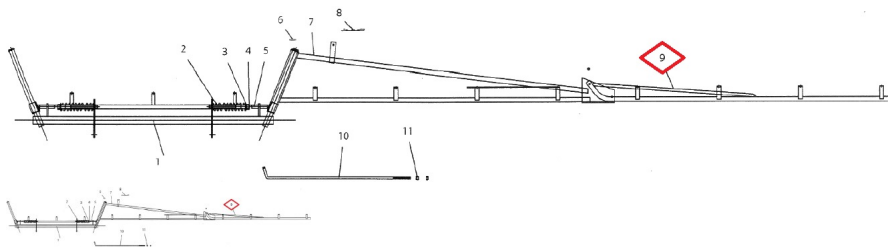

## AGU.PUNTA LANZA 12 MTRS DCHA. (Ref.AGU2788/8 )

AGU4068.jpg

AGU.PUNTA LANZA 12 MTRS DCHA. (Ref.AGU2788/8, 725D, )

Calificación: Sin calificación