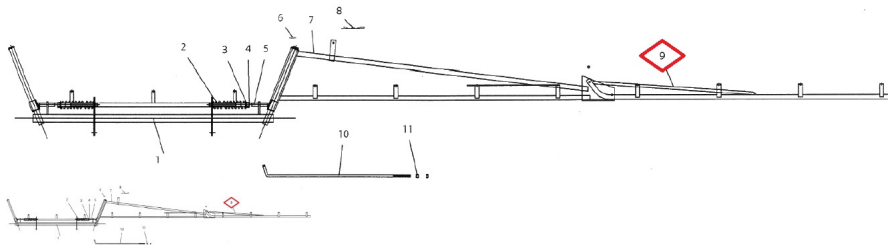

AGU.PUNTA LANZA 12 MTRS IZQU (Ref.AGU2788/9)

AGU4068.jpg

AGU.PUNTA LANZA 12 MTRS IZQU (Ref.AGU2788/9, 725I,)

Calificación: Sin calificación

Precio

Precio base con impuestos 108,90 €

Precio de venta 108,90 €