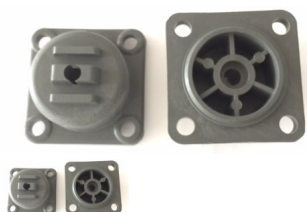

AGU.TAPA PALANCA CENTRAL (Ref.AGU4756)

AGU4756.jpg

AGU.TAPA PALANCA CENTRAL (Ref.AGU4756, 549, ED549)

Calificación: Sin calificación

Precio

Precio base con impuestos 17,24 €

Precio de venta 17,24 €

2-3 Days