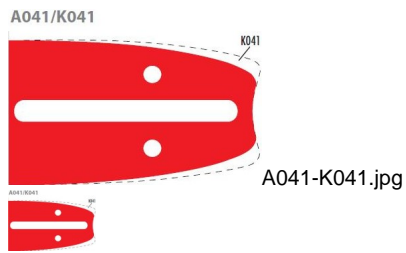

ALPINA ESPADIN CJ300 (Ref.HOM45-12390036)

ALPINA ESPADIN CJ300 (Ref.HOM45-12390036, 123900360/0, 1239003600)

Calificación: Sin calificación

Precio

On Order

[Haga una pregunta sobre este producto](#)

Fabricante: [Stiga Alpina](#)