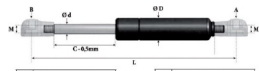

AMORTIGUADOR CABINA 1000N 78CM (Ref.CAB99100078MON)

<input type="checkbox"/> PORTÓN TRASERO	<input type="checkbox"/> CON LIMPIAPARABRISAS
<input type="checkbox"/> PORTÓN CON SPOILER	<input type="checkbox"/> SIN LIMPIAPARABRISAS
<input type="checkbox"/> MALETERO	<input type="checkbox"/> CON ALTAVOCES
<input type="checkbox"/> MALETERO CON SPOILER	<input type="checkbox"/> SIN ALTAVOCES

<input type="checkbox"/> CAPO	<input type="checkbox"/> CON TRIANGULO DE AVISIO
<input type="checkbox"/> FICHO SOLAR	<input type="checkbox"/> IZQUIERDA
<input type="checkbox"/> LUNETA TERMICA	<input type="checkbox"/> DERECHA
<input type="checkbox"/> LUNETA PRACTICABLE	<input type="checkbox"/> ORIENTACION IZ. / DER.