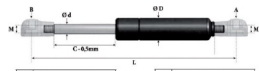

AMORTIGUADOR CABINA 1200N 35CM (Ref.CAB99120035MON)

<input type="checkbox"/> PORTÓN TRASERO	<input type="checkbox"/> CON LIMPIAPARABRISAS
<input type="checkbox"/> PORTÓN CON SPOILER	<input type="checkbox"/> SIN LIMPIAPARABRISAS
<input type="checkbox"/> MALETERO	<input type="checkbox"/> CON ALTAVOCES
<input type="checkbox"/> MALETERO CON SPOILER	<input type="checkbox"/> SIN ALTAVOCES

<input type="checkbox"/> CAPO	<input type="checkbox"/> CON TRIANGULO DE AVISIO
<input type="checkbox"/> FICHO SOLAR	<input type="checkbox"/> IZQUIERDA
<input type="checkbox"/> LUNETA TERMICA	<input type="checkbox"/> DERECHA
<input type="checkbox"/> LUNETA PRACTICABLE	<input type="checkbox"/> ORIENTACION IZ. / DER.