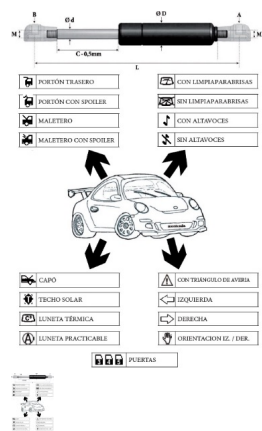

AMORTIGUADOR CABINA 135N 50CM (Ref.CAB99135050MON)

AMORTIGUADOR CABINA 135N 50CM (Ref.CAB99135050MON, 8433724097681, RNI015)

Para nissan patrol porton trasero 1984 -2011

Calificación: Sin calificación

Precio