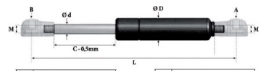

AMORTIGUADOR CABINA 200N 34CM (Ref.CAB99200034)

<input type="checkbox"/> PORTÓN TRASERO	<input type="checkbox"/> CON LIMPIAPARABRISAS
<input type="checkbox"/> PORTÓN CON SPOILER	<input type="checkbox"/> SIN LIMPIAPARABRISAS
<input type="checkbox"/> MALETERO	<input type="checkbox"/> CON ALTAVOCES
<input type="checkbox"/> MALETERO CON SPOILER	<input type="checkbox"/> SIN ALTAVOCES

<input type="checkbox"/> CAPO	<input type="checkbox"/> CON TRIANGULO DE AVISIO
<input type="checkbox"/> FICHO SOLAR	<input type="checkbox"/> IZQUIERDA
<input type="checkbox"/> LUNETA TERMICA	<input type="checkbox"/> DERECHA
<input type="checkbox"/> LUNETA PRACTICABLE	<input type="checkbox"/> ORIENTACION IZ. / DER.