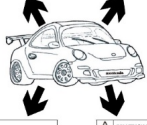

AMORTIGUADOR CABINA 200N 34CM (Ref.CAB99200034)

<input type="checkbox"/> PORTÓN TRASERO	<input type="checkbox"/> CON LIMPIAPARABRISAS
<input type="checkbox"/> PORTÓN CON SPOILER	<input type="checkbox"/> SIN LIMPIAPARABRISAS
<input type="checkbox"/> MALETERO	<input type="checkbox"/> CON ALTAVOCES
<input type="checkbox"/> MALETERO CON SPOILER	<input type="checkbox"/> SIN ALTAVOCES

<input type="checkbox"/> CAPO	<input type="checkbox"/> CON TRIANGULO DE AVISIO
<input type="checkbox"/> FICHO SOLAR	<input type="checkbox"/> IZQUIERDA
<input type="checkbox"/> LUNETA TERMICA	<input type="checkbox"/> DERECHA
<input type="checkbox"/> LUNETA PRACTICABLE	<input type="checkbox"/> ORIENTACION IZ. / DER.