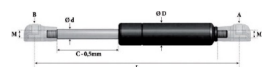

AMORTIGUADOR CABINA 200N 75CM (Ref.CAB99200075MON)

☐ PORTÓN TRASERO	☐ CON LIMPIAPARABRISAS
☐ PORTÓN CON SPOILER	☐ SIN LIMPIAPARABRISAS
☐ MALETERO	☐ CON ALTAVOCES
☐ MALETERO CON SPOILER	☐ SIN ALTAVOCES