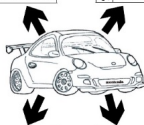

## AMORTIGUADOR CABINA 200N 75CM (Ref.CAB99200075MON )

<input type="checkbox"/> PORTÓN TRASERO	<input type="checkbox"/> CON LIMPIAPARABRISAS
<input type="checkbox"/> PORTÓN CON SPOILER	<input type="checkbox"/> SIN LIMPIAPARABRISAS
<input type="checkbox"/> MALETERO	<input type="checkbox"/> CON ALTAVOCES
<input type="checkbox"/> MALETERO CON SPOILER	<input type="checkbox"/> SIN ALTAVOCES

<input type="checkbox"/> CAPO	<input type="checkbox"/> CON TRIANGULO DE AVISIA
<input type="checkbox"/> FICHO SOLAR	<input type="checkbox"/> IZQUIERDA
<input type="checkbox"/> LUNETA TERMICA	<input type="checkbox"/> DERECHA
<input type="checkbox"/> LUNETA PRACTICABLE	<input type="checkbox"/> ORIENTACION IZ. / DEX.