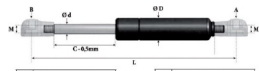

## AMORTIGUADOR CABINA 360N 52.1C (Ref.CAB993600521MO )

<input type="checkbox"/> PORTÓN TRASERO	<input type="checkbox"/> CON LIMPIAPARABRISAS
<input type="checkbox"/> PORTÓN CON SPOILER	<input type="checkbox"/> SIN LIMPIAPARABRISAS
<input type="checkbox"/> MALETERO	<input type="checkbox"/> CON ALTAVOCES
<input type="checkbox"/> MALETERO CON SPOILER	<input type="checkbox"/> SIN ALTAVOCES

<input type="checkbox"/> CAPO	<input type="checkbox"/> CON TRIANGULO DE AVISIA
<input type="checkbox"/> FICHO SOLAR	<input type="checkbox"/> IZQUIERDA
<input type="checkbox"/> LUNETA TERMICA	<input type="checkbox"/> DERECHA
<input type="checkbox"/> LUNETA PRACTICABLE	<input type="checkbox"/> ORIENTACION IZ. / DER.