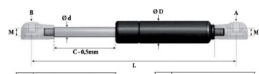

AMORTIGUADOR CABINA 500N 25CM (Ref.CAB99500025)

☐ PORTÓN TRASERO	☐ CON LIMPIAPARABRISAS
☐ PORTÓN CON SPOILER	☐ SIN LIMPIAPARABRISAS
☐ MALETERO	☐ CON ALTAVOCES
☐ MALETERO CON SPOILER	☐ SIN ALTAVOCES