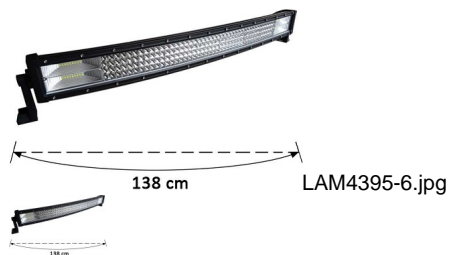

BARRA LUCES CURVA 372W. LED (Ref.LAM4395/6)

BARRA LUCES CURVA 372W. LED (Ref.LAM4395/6, BARRALEDR372,)

Tipo de luz: Combo/Spot/Reflector.Anchura: 1400mm.

Calificación: Sin calificación

Precio

2-3 Days

[Haga una pregunta sobre este producto](#)