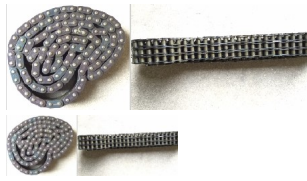

BARREIROS CADENA DISTRIBUCION (Ref.EBR-10020)

EBR-10020.jpg

BARREIROS CADENA DISTRIBUCION (Ref.EBR-10020, ,)

Calificación: Sin calificación

Precio

2-3 Days

[Haga una pregunta sobre este producto](#)

Fabricante: [Generico](#)