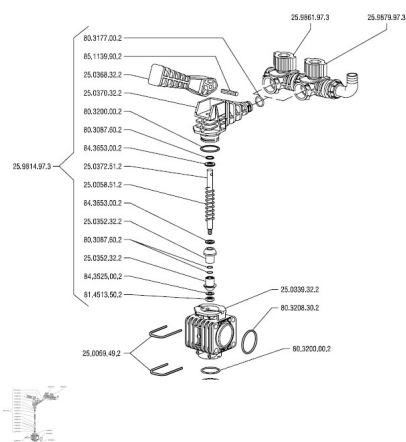

## BERTOLINI CUERPO INF.CENTRAL (Ref.ABE9303 )

ABE9310-5.jpg

BERTOLINI CUERPO INF.CENTRAL (Ref.ABE9303, 250339322, 25.0339.32.2)

Cuerpo central nergydrop

Calificación: Sin calificación

**Precio**

2-3 Days

[Haga una pregunta sobre este producto](#)