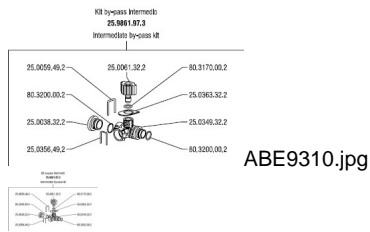

BERTOLINI KIT BY-PASS INTERME. (Ref.ABE9310)

BERTOLINI KIT BY-PASS INTERME. (Ref.ABE9310, 259861973, 25.9861.97.3)

By-pass intermedio nergudrop RD

Calificación: Sin calificación

Precio

2-3 Days

[Haga una pregunta sobre este producto](#)