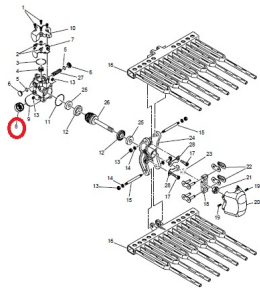

CAMPA.FILTRO METAL-TOP (Ref.CAP9-01020121)

CAP9-01020121.jpg

CAMPA.FILTRO METAL-TOP (Ref.CAP9-01020121, 01020121, 0102.0121)

Campagnola.

Calificación: Sin calificación

Precio

2-3 Days

[Haga una pregunta sobre este producto](#)