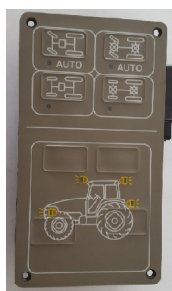

CASE CONTROL ELECTRICO EMU (Ref.CAS-82029206)

CAS-82029206.jpg

CASE CONTROL ELECTRICO EMU (Ref.CAS-82029206, 82029206,)

Calificación: Sin calificación

Precio

On Order

[Haga una pregunta sobre este producto](#)