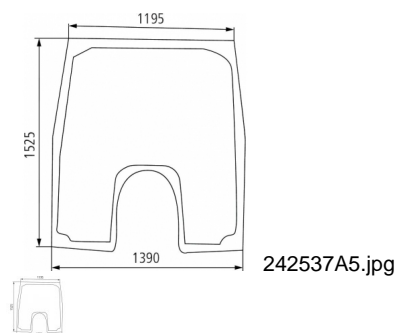

## CASE CRISTAL DELANTERO (Ref.CAS-242537A5 )

CASE CRISTAL DELANTERO (Ref.CAS-242537A5, 242537A5, )

Calificación: Sin calificación

**Precio**

*On Order*

[Haga una pregunta sobre este producto](#)

Fabricante: [Case-IH](#)