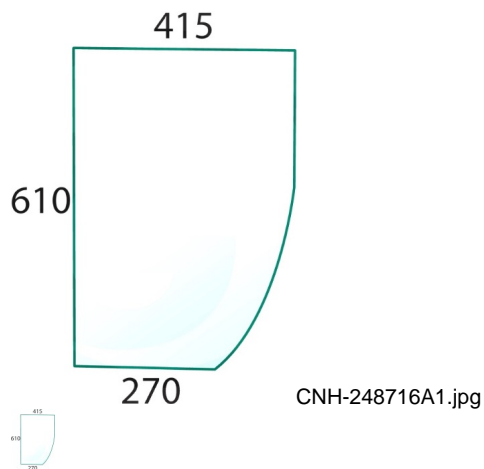

## CASE CRISTAL INFER.IZQUI.VERDE (Ref.CAS-248716A1 )

CASE CRISTAL INFER.IZQUI.VERDE (Ref.CAS-248716A1, 248716A1, )

Calificación: Sin calificación

**Precio**

Precio base con impuestos 197,84 €

Precio de venta 197,84 €