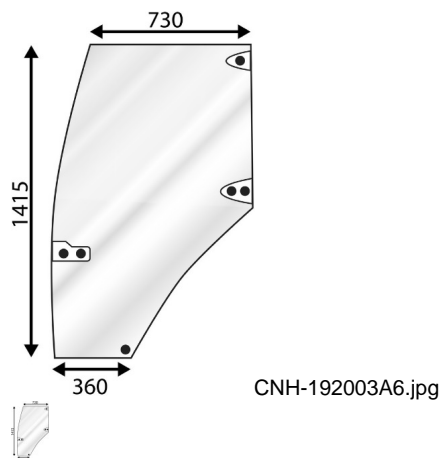

## CASE CRISTAL PUERTA IZQUIERDA (Ref.CAS-192003A6 )

CASE CRISTAL PUERTA IZQUIERDA (Ref.CAS-192003A6, 192003A6, )

Calificación: Sin calificación

**Precio**

Precio base con impuestos 217,20 €

Precio de venta 217,20 €