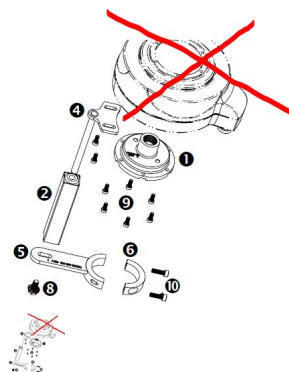

## CASE KIT INSTALACION SAM (Ref.C-ZTN7810008RS )

ZTN78100-08.jpg

CASE KIT INSTALACION SAM (Ref.C-ZTN7810008RS, ZTN7810008RS, 78100-08RS)

Valido para NewHolland CX, Case Axial Flow

Calificación: Sin calificación