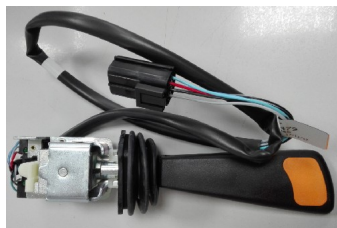

CASE PALANCA INVERSOR (Ref.CAS-84214479)

CAS-84214479.jpg

CASE PALANCA INVERSOR (Ref.CAS-84214479, 84214479,)

Calificación: Sin calificación

Precio

Precio base con impuestos 249,87 €

Precio de venta 249,87 €