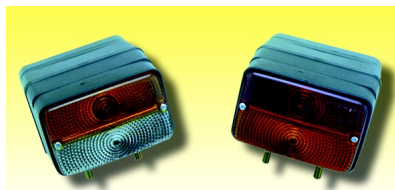

CASE PILOTO ALETA DEL-TRA (Ref.CAS-416210A1)

1918-16T.jpg

CASE PILOTO ALETA DEL-TRA (Ref.CAS-416210A1, 416210A1,)

VER 1918-16T

Calificación: Sin calificación

Precio

On Order

★★★★★