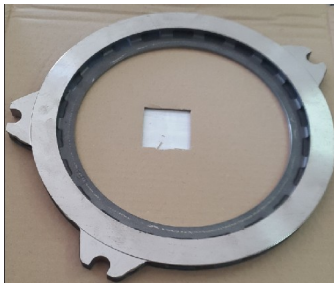

CASE PLACA DE FRENO (Ref.CAS-1995365C2)

1995365C2.jpg

CASE PLACA DE FRENO (Ref.CAS-1995365C2, 1995365C2,)

Calificación: Sin calificación

Precio

Precio base con impuestos 353,32 €

Precio de venta 353,32 €

On Order