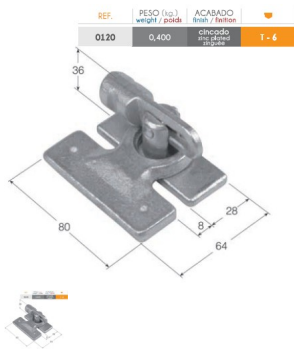

CIERRE ALEMAN ZINCADO T-6 (Ref.REM1690)

REM1690.jpg

CIERRE ALEMAN ZINCADO T-6 (Ref.REM1690, T6, 011097)

Calificación: Sin calificación

Precio

Precio base con impuestos 7,75 €

Precio de venta 7,75 €

2-3 Days