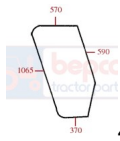

## CNH CRISTAL PUERTA DERECHA (Ref.CNH-40393 )

40393.jpg

CNH CRISTAL PUERTA DERECHA (Ref.CNH-40393, 40393CNH, )

Calificación: Sin calificación

**Precio**

2-3 Days  
★★★★☆

[Haga una pregunta sobre este producto](#)