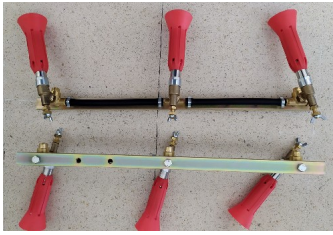

COLUMNA C/PULV.REGU.3 SAL.ANTI (Ref.SIN0046/55)

SIN0046-55.jpg

COLUMNA C/PULV.REGU.3 SAL.ANTI (Ref.SIN0046/55, 926,)

Calificación: Sin calificación

Precio

2-3 Days

★★★★

[Haga una pregunta sobre este producto](#)