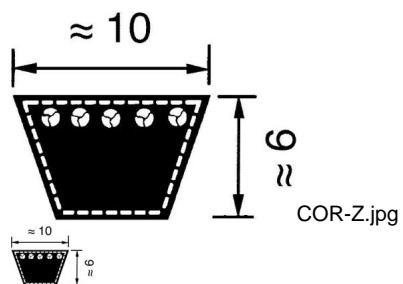

CORREA 10 X 2080 Li Z-82 (Ref.COR-Z82)

CORREA 10 X 2080 Li Z-82 (Ref.COR-Z82, Z82, 01100820CT)

Correa trapecial serie Z (10/Z)

2103Ld

Calificación: Sin calificación

Precio

2-3 Days
★★★★★

[Haga una pregunta sobre este producto](#)