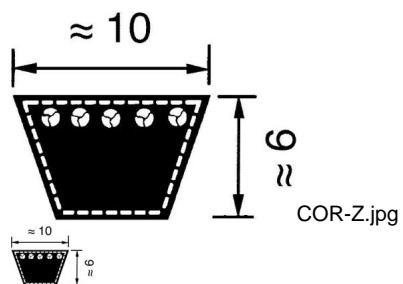

CORREA 10 X 680 Li Z-27 (Ref.COR-Z27)

CORREA 10 X 680 Li Z-27 (Ref.COR-Z27, Z27, Z27OPT)

Correa trapecial serie Z (10/Z)

Calificación: Sin calificación

Precio

On Order

★★★★

[Haga una pregunta sobre este producto](#)