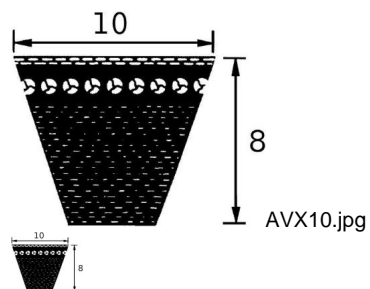

CORREA 10 X 788 La DENTADA (Ref.COR0950788D)

CORREA 10 X 788 La DENTADA (Ref.COR0950788D, 4010858789619, CONTIAVX10X788)

Correa trapecial. Continental

Serie: AVX10

Calificación: Sin calificación

Precio

2-3 Days
★★★★