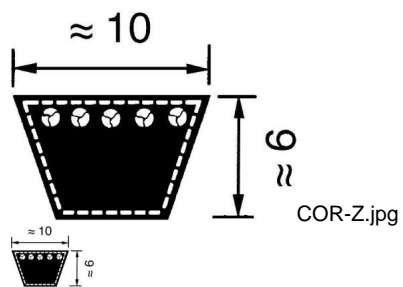

## CORREA 10 X 820 Li Z-32 (Ref.COR-Z32 )

CORREA 10 X 820 Li Z-32 (Ref.COR-Z32, Z32, Z32 OPT)

### Correa trapecial serie Z (10/Z)

Z-872Ld

Calificación: Sin calificación