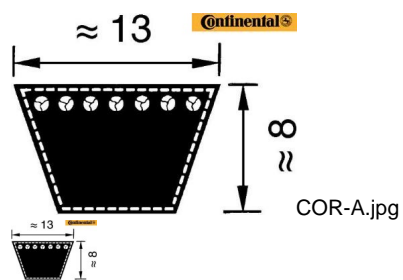

CORREA 13 X 1090 Li A-43 CONT (Ref.COR-A43)

CORREA 13 X 1090 Li A-43 CONT (Ref.COR-A43, A43, 93713043080)

Correa Trapecial. Serie A. Continental

Calificación: Sin calificación

Precio

2-3 Days

[Haga una pregunta sobre este producto](#)