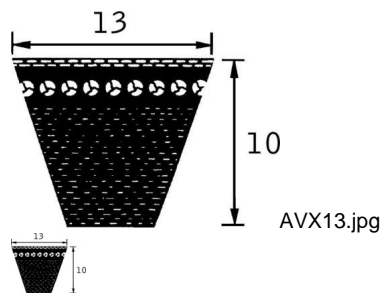

## CORREA 13 X 1275 DENTADA CONT (Ref.COR1251275D )

CORREA 13 X 1275 DENTADA CONT (Ref.COR1251275D, 4010858872618, CONTIAVX13X1275)

### Correa trapecial. Continental

Serie: AVX13

Calificación: Sin calificación