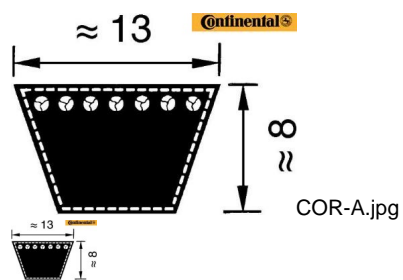

CORREA 13 X 1900 Li A-75 CONT (Ref.COR-A75)

CORREA 13 X 1900 Li A-75 CONT (Ref.COR-A75, A75,)

Correa Trapecial. Serie A. Continental

Calificación: Sin calificación

Precio

On Order

[Haga una pregunta sobre este producto](#)