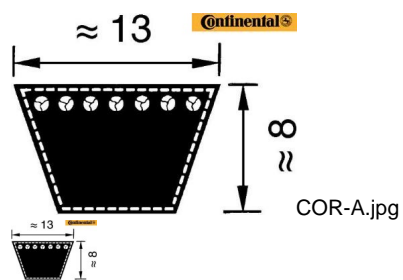

## CORREA 13 X 1930 Li A-76 CONT (Ref.COR-A76 )

CORREA 13 X 1930 Li A-76 CONT (Ref.COR-A76, A76, )

**Correa Trapecial. Serie A. Continental**

Calificación: Sin calificación

**Precio**

Precio base con impuestos 26,20 €