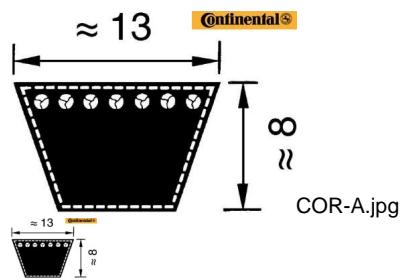

## CORREA 13 X 925 Li A-36 1/2 CO (Ref.COR-A3612 )

CORREA 13 X 925 Li A-36 1/2 CO (Ref.COR-A3612, A361/2, )

**Correa Trapecial. Serie A. Continental**

Calificación: Sin calificación

**Precio**

*On Order*

★★★★★