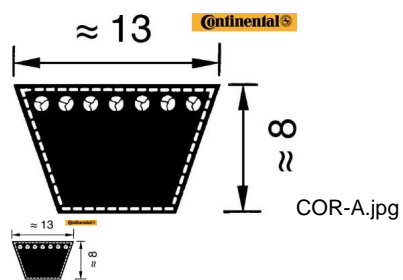

CORREA 13 X 965 Li A-38 CONT (Ref.COR-A38)

CORREA 13 X 965 Li A-38 CONT (Ref.COR-A38, 937130380080, A38)

Correa Trapecial. Serie A. Continental

Calificación: Sin calificación

Precio

2-3 Days

[Haga una pregunta sobre este producto](#)