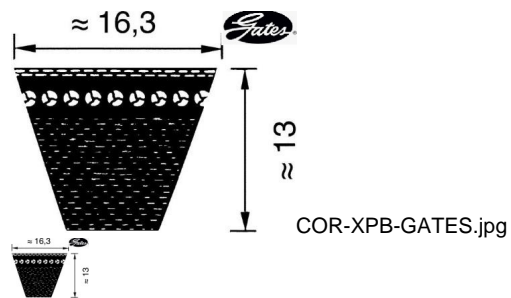

CORREA 16,3 X 1510 La XPB-1510 (Ref.COR-XPB1510)

CORREA 16,3 X 1510 La XPB-1510 (Ref.COR-XPB1510, XPB1510,)

Serie XPB (Denominadas tambien SPBX)

Marca Gates

Calificación: Sin calificación

Precio

2-3 Days

[Haga una pregunta sobre este producto](#)