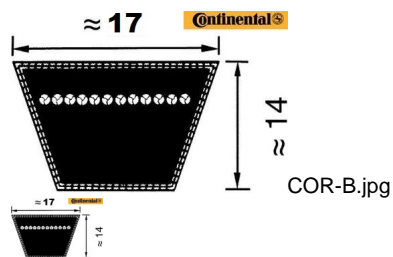

CORREA 17 X 1000 Li B-39 1/2 C (Ref.COR-B3912)

CORREA 17 X 1000 Li B-39 1/2 C (Ref.COR-B3912, B39 1/2, 93717039580)

Correa Trapecial. Serie B. Continental

Calificación: Sin calificación

Precio

On Order

[Haga una pregunta sobre este producto](#)