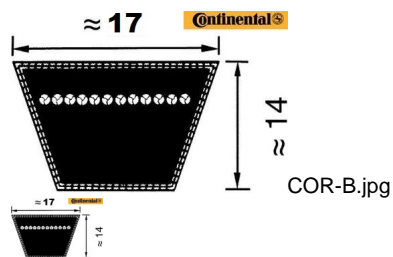

## CORREA 17 X 1017 Li B-40 CONT (Ref.COR-B40 )

CORREA 17 X 1017 Li B-40 CONT (Ref.COR-B40, B40, 93717040080)

**Correa Trapecial. Serie B. Continental**

Calificación: Sin calificación

**Precio**

Precio base con impuestos 26,70 €