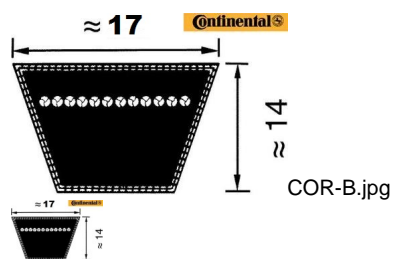

## CORREA 17 X 1060 Li B-42 CONT (Ref.COR-B42 )

CORREA 17 X 1060 Li B-42 CONT (Ref.COR-B42, B42, 937170420080)

**Correa Trapecial. Serie B. Continental**

Calificación: Sin calificación

**Precio**

*On Order*