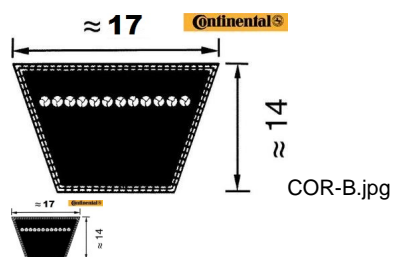

CORREA 17 X 1350 Li B-53 CONT (Ref.COR-B53)

CORREA 17 X 1350 Li B-53 CONT (Ref.COR-B53, B53,)

Correa Trapecial. Serie B. Continental

Calificación: Sin calificación

Precio

Precio base con impuestos 34,94 €

Precio de venta 26,21 €