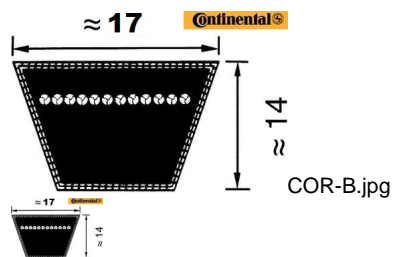

CORREA 17 X 1450 Li B-57 CONT (Ref.COR-B57)

CORREA 17 X 1450 Li B-57 CONT (Ref.COR-B57, B57, 937170570080)

Correa Trapecial. Serie B. Continental

Calificación: Sin calificación

Precio

On Order

★★★★★

[Haga una pregunta sobre este producto](#)